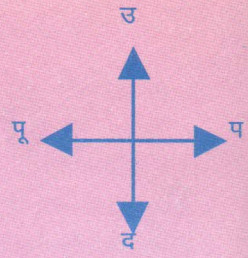

फरवरी 2003 का आकाश

यह चार्ट भोपाल के लिए बनाया गया है किन्तु थोड़े से फेरबदल के साथ इसका उपयोग काफी बड़े इलाके में किया जा सकता है। यह चार्ट 1 फरवरी रात 10 बजे या 15 फरवरी रात 9 बजे या 28 फरवरी 2003 रात 7 बजे 52 मिनट की स्थिति दर्शाता है। फर्क बस इतना होगा कि 1 फरवरी को अमावस्या है जिससे चन्द्रमा नजर नहीं आएगा और 16 फरवरी को पूर्णिमा है इसलिए 15 फरवरी को आकाश में चन्द्रमा शनि के पास दिखेगा। इसे देखने के लिए ज़रूरी है कि आप इसे ज़मीन पर न रखकर अपने सिर के ऊपर इस तरह रखें, गोया यह चार्ट नहीं आकाश ही है। इस तरह से देखने पर ही आप सही दिशाएं खोज पाएंगे।